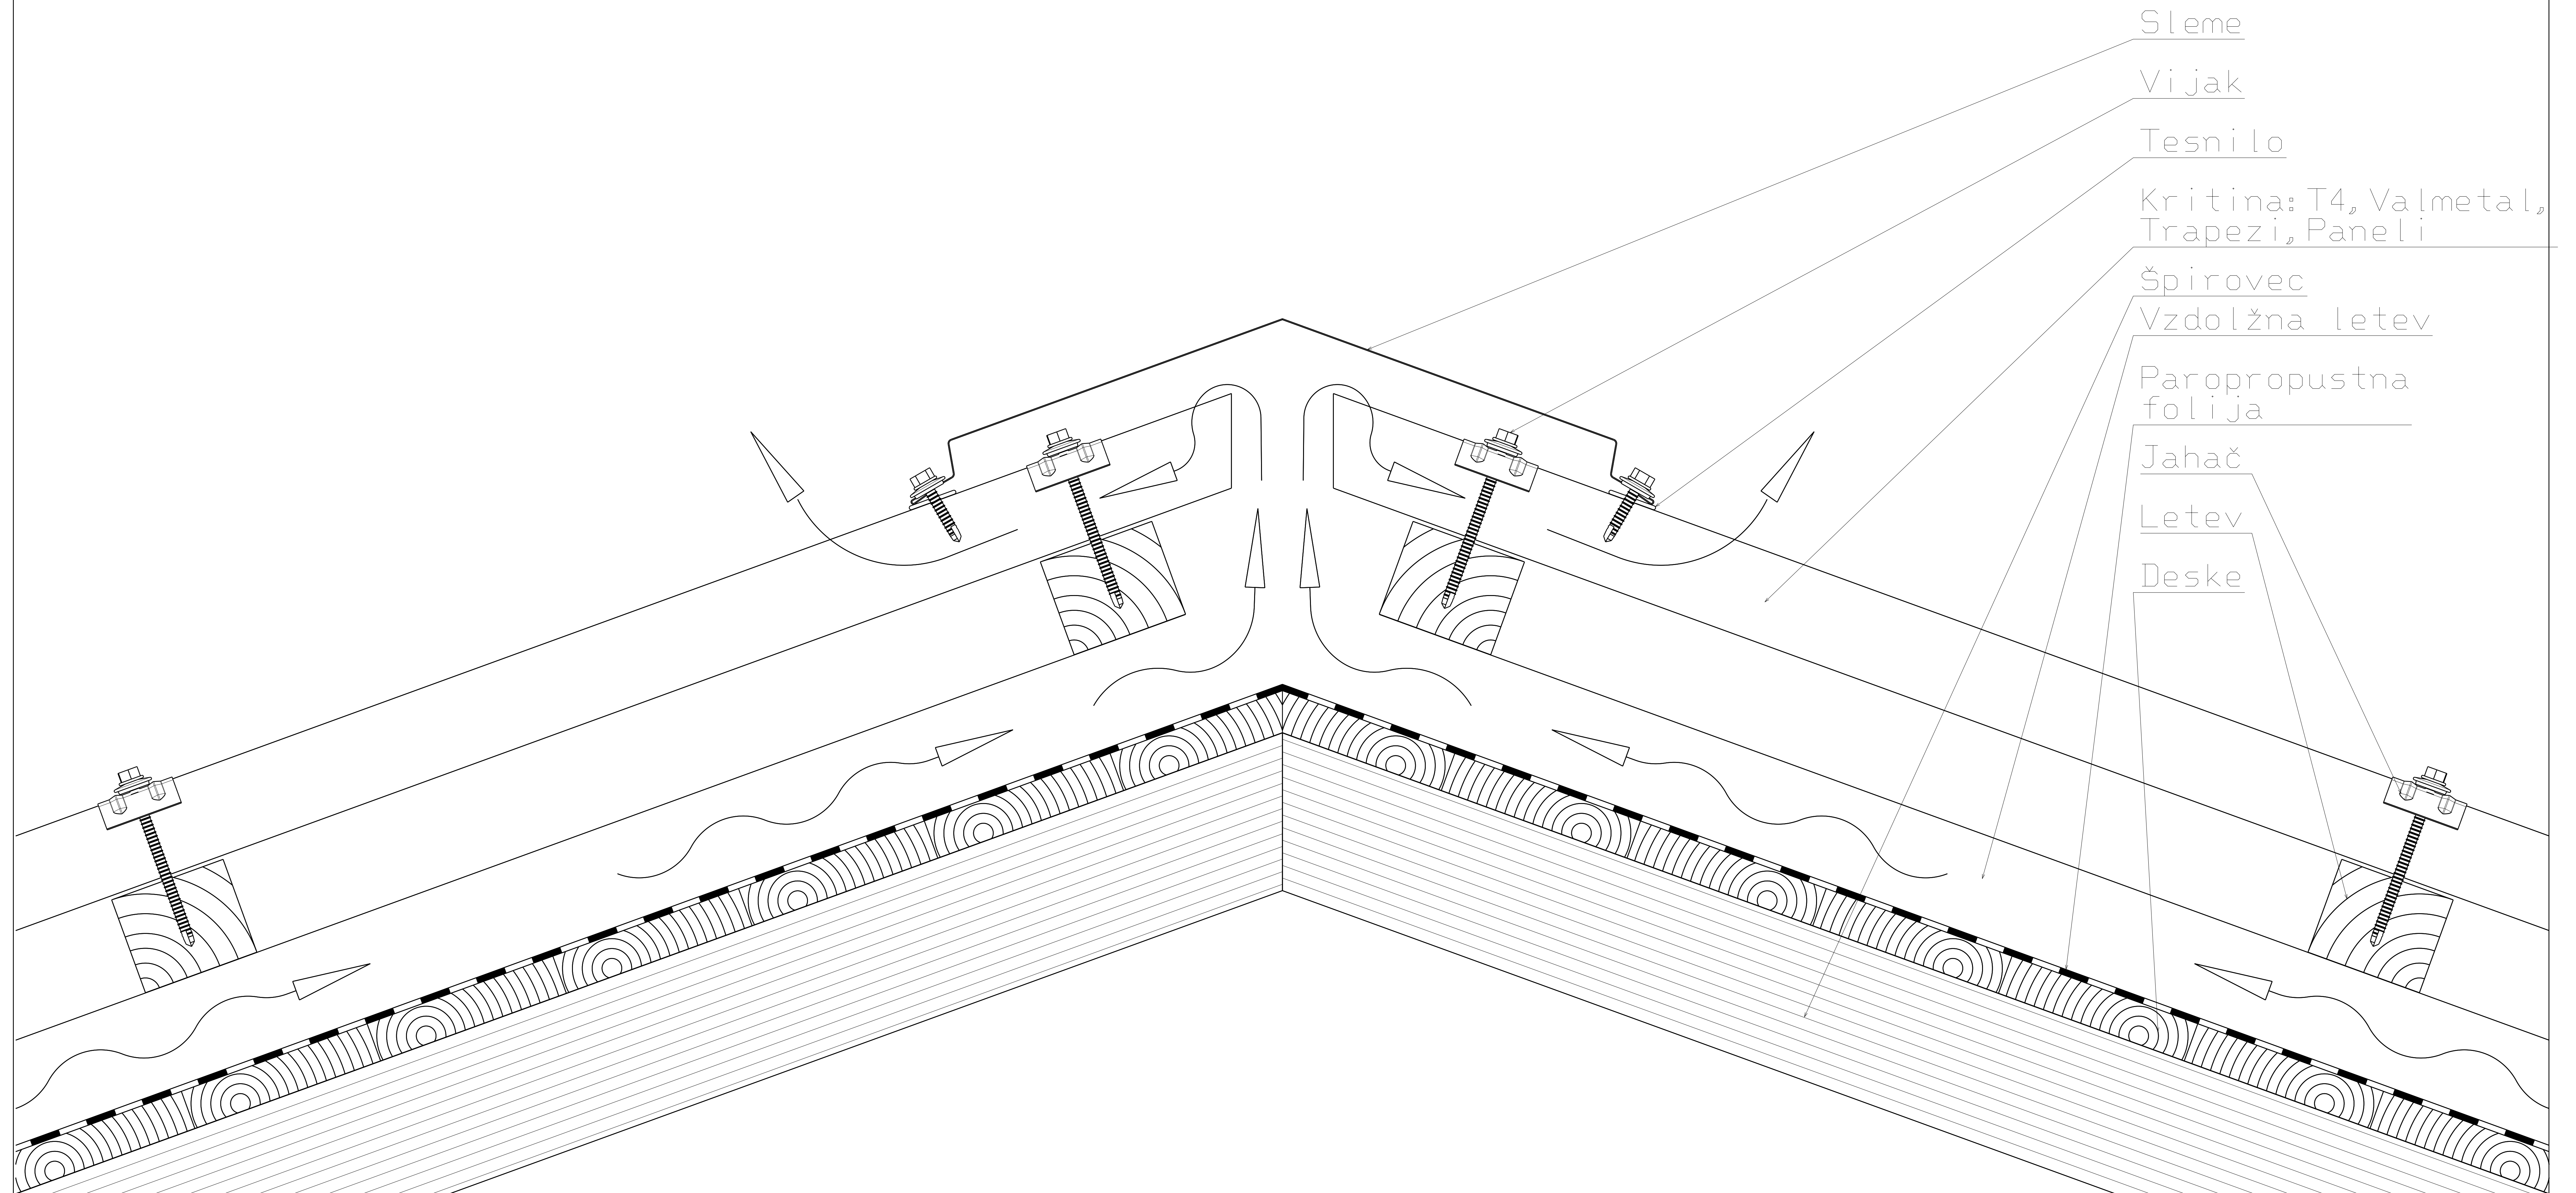

Detajl slemena dvokapne prezračevane strehe
pri T4, Valmetal, Trapezi, Paneli

Sleme

Vijak

Tesnilo

Kritina: T4, Valmetal,
Trapezi, Paneli

Špirovec

Vzdolžna letev

Paropropustna
folija

Jahač

Letev

Deske

Pretok zraka

Scale 5:24