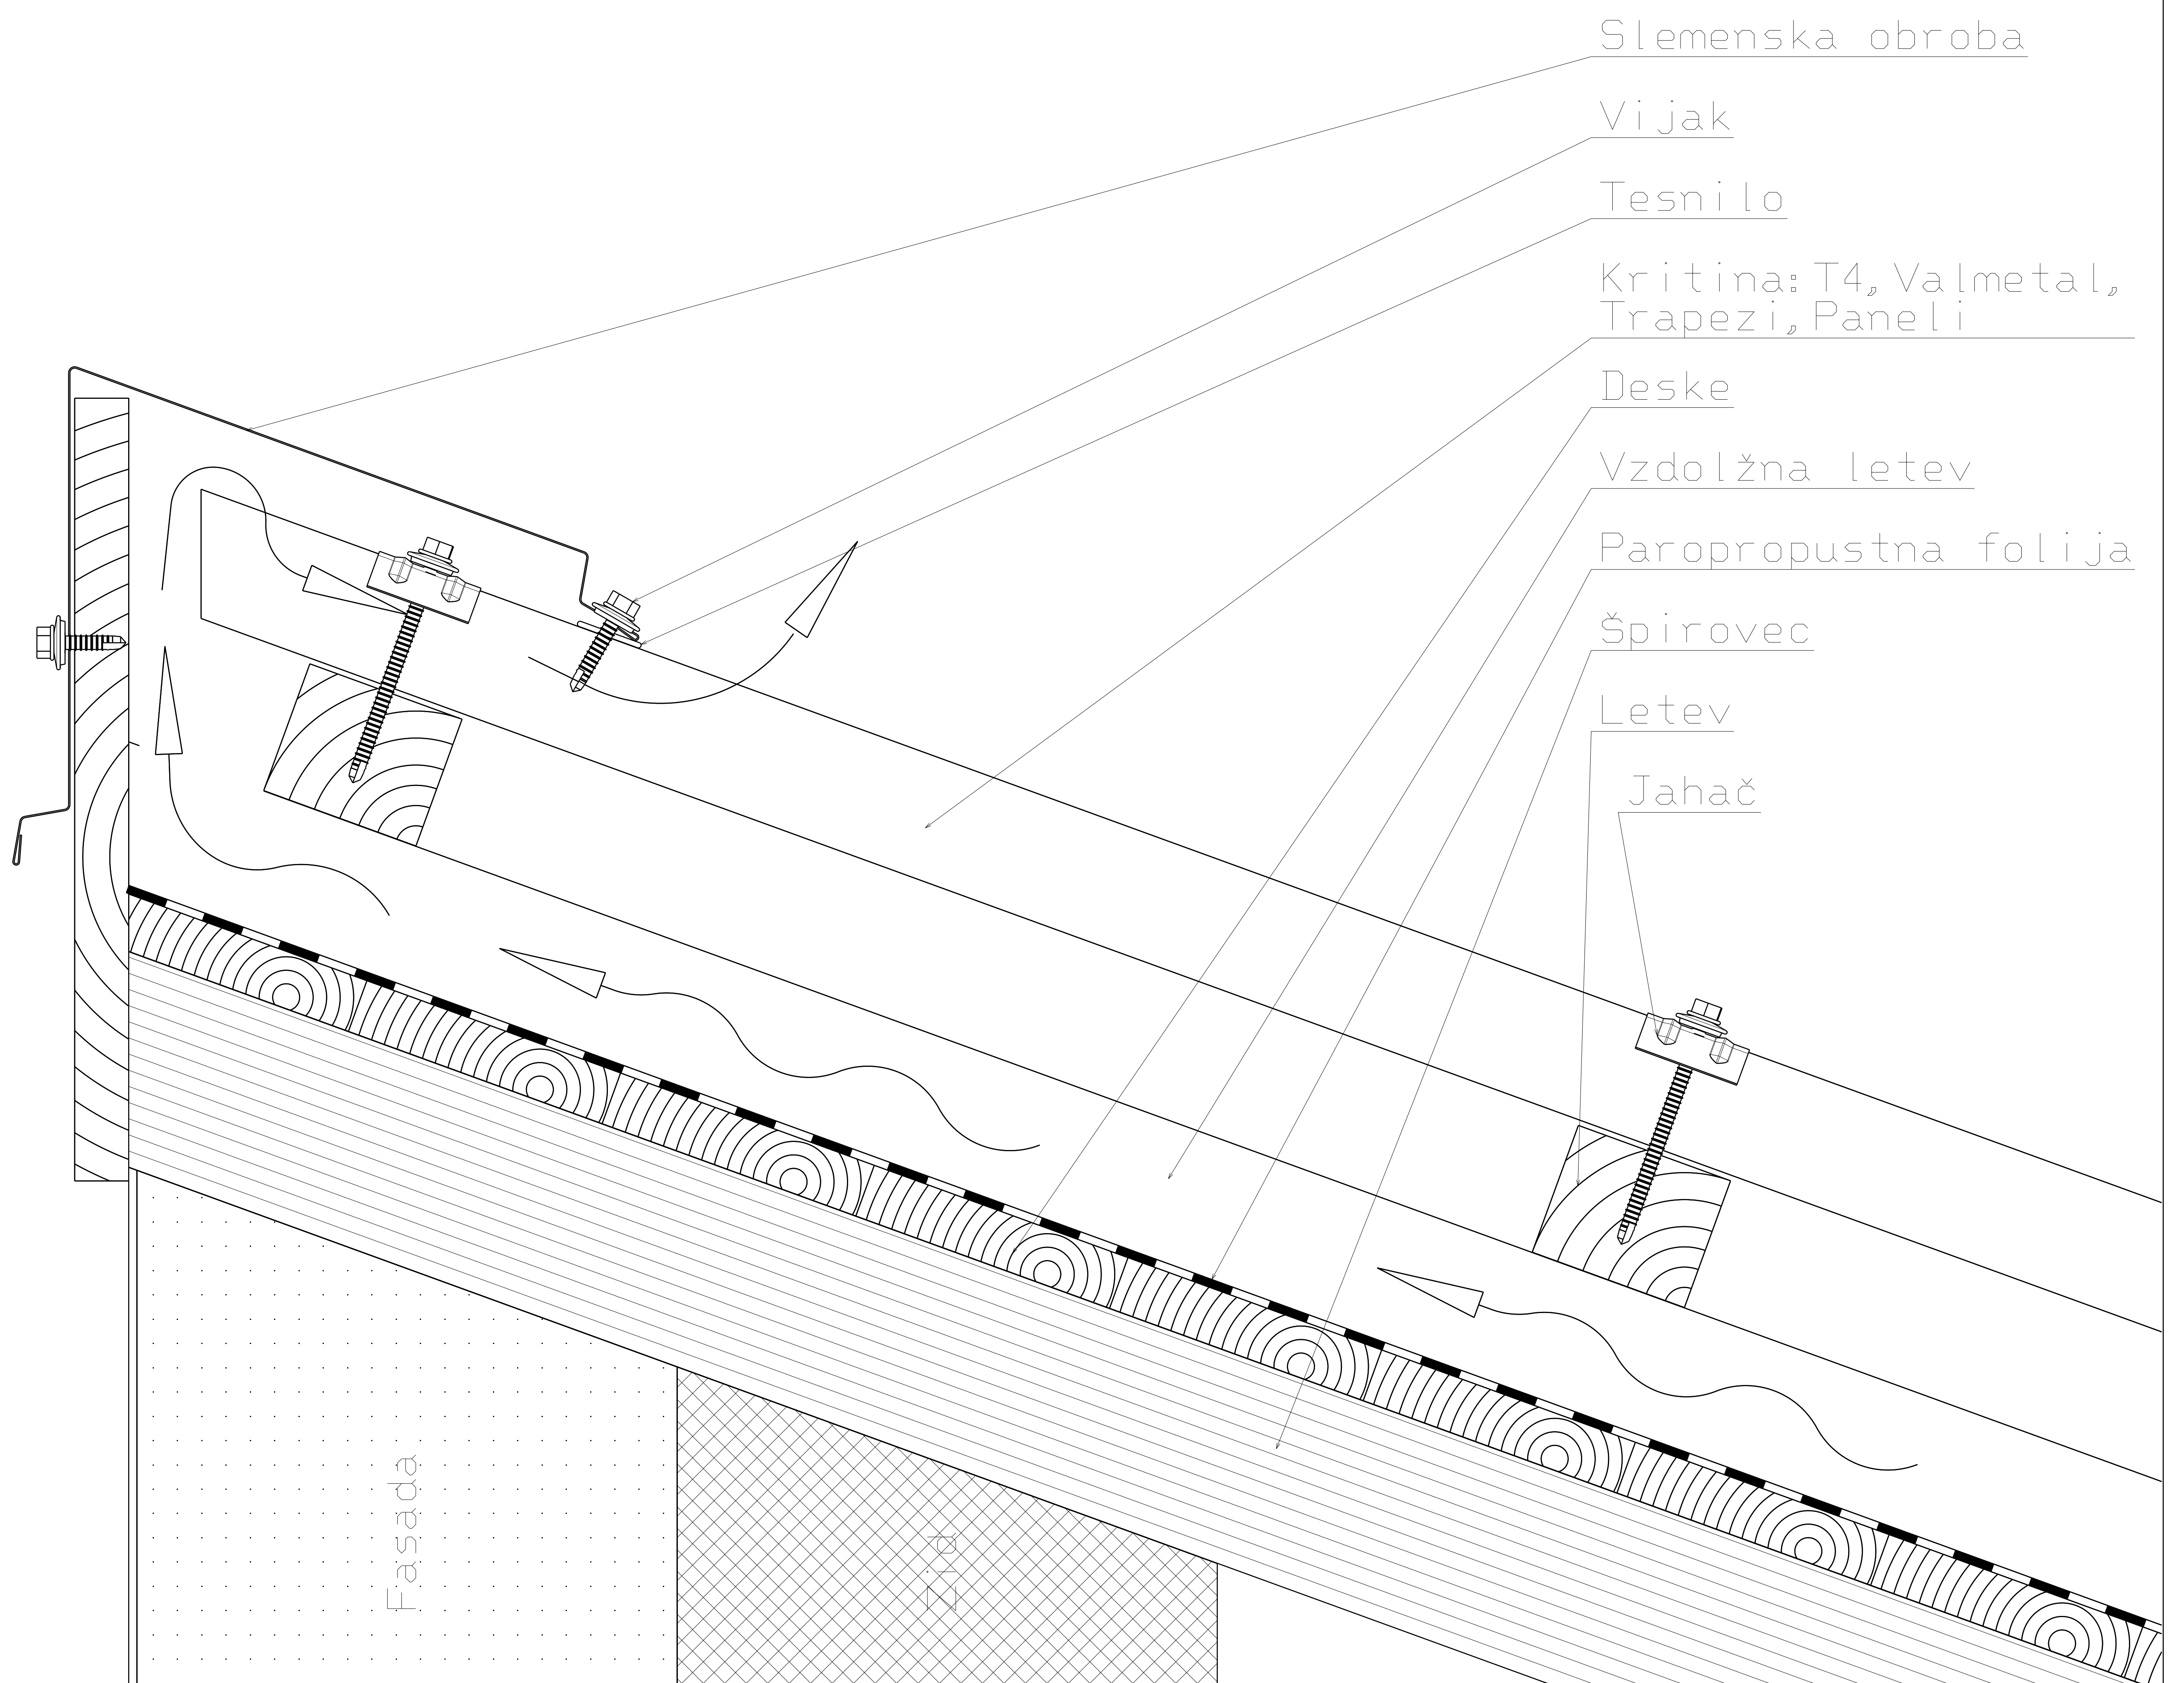

# Sleme enokapne prezračevane strehe

Scale 2:9

Pretok zraka